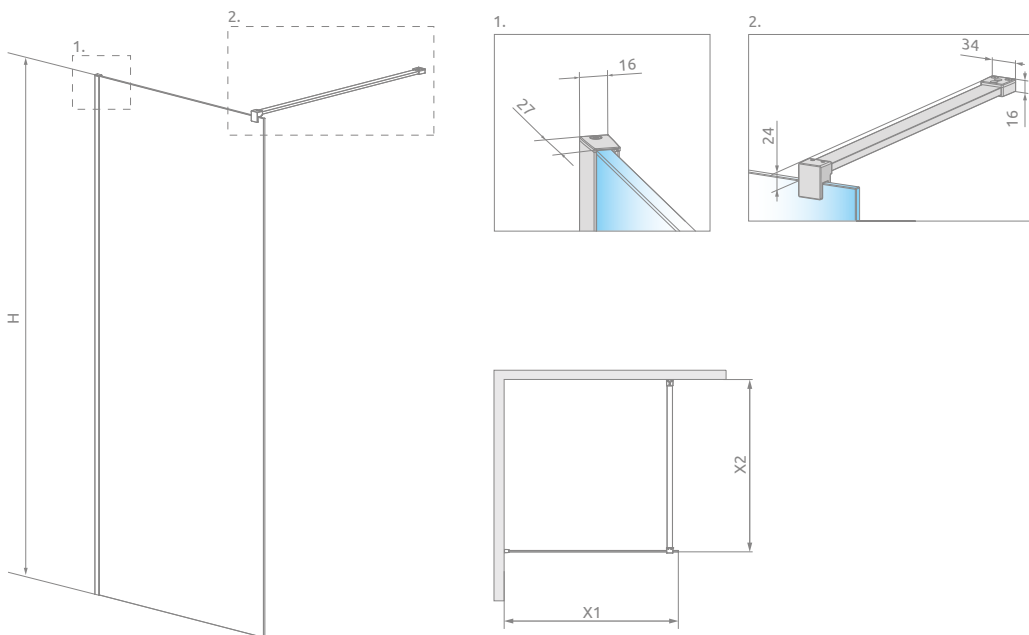

# Modo X II

Modo X II + shower board, душевая плита

A universal shower enclosure that can be assembled as a left-hand or right-hand version.  
Кабина универсальная, возможен как левосторонний, так и правосторонний монтаж.

Model Модель	Width (X1) Ширина (X1)	Height Высота (H)	Transparent glass, Прозрачное стекло
			Art. No.   № арт.
Modo X II 50	485-495	2000	389254-01-01
Modo X II 55	535-545	2000	389255-01-01
Modo X II 60	585-595	2000	389264-01-01
Modo X II 65	635-645	2000	389265-01-01
Modo X II 70	685-695	2000	389274-01-01
Modo X II 75	735-745	2000	389275-01-01
Modo X II 80	785-795	2000	389284-01-01
Modo X II 85	835-845	2000	389285-01-01
Modo X II 90	885-895	2000	389294-01-01
Modo X II 95	935-945	2000	389295-01-01
Modo X II 100	985-995	2000	389304-01-01
Modo X II 105	1035-1045	2000	389305-01-01
Modo X II 110	1085-1095	2000	389314-01-01
Modo X II 115	1135-1145	2000	389315-01-01
Modo X II 120	1185-1195	2000	389324-01-01
Modo X II 125	1235-1245	2000	389325-01-01
Modo X II 130	1285-1295	2000	389334-01-01
Modo X II 135	1335-1345	2000	389335-01-01
Modo X II 140	1385-1395	2000	389344-01-01
Modo X II 145	1435-1445	2000	389345-01-01
Modo X II 150	1485-1495	2000	389354-01-01
Modo X II 155	1535-1545	2000	389355-01-01
Modo X II 160	1585-1595	2000	389364-01-01